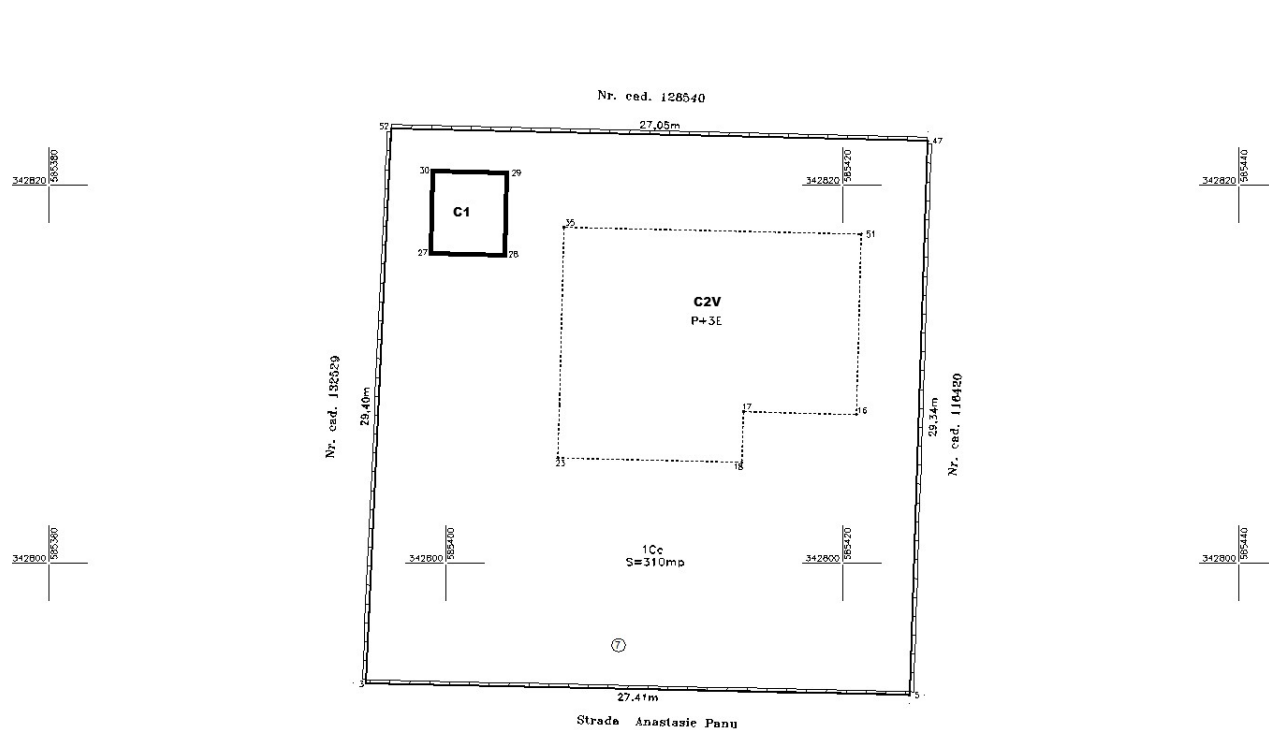

## Plan de amplasament și delimitare a imobilului cu construcții bun viitor

SCARA 1:X

<b>Nr. cadastral</b>	<b>Suprafață imobil (mp)</b>	<b>Adresă imobil</b>
101607	310	Str. Anastasie Panu nr. 7, loc. Iași, jud. Iași
<b>Carte funciară nr.</b>		<b>Unitatea Administrativ – Teritorială (UAT)</b>
101607		Iași

A. Date referitoare la teren			
Nr. parcelă	Categorie de folosință	Suprafață <sup>1</sup> (mp)	Mențiuni
1	CC	310	
Total		310	
B. Date referitoare la construcții <sup>2</sup>			
Cod	Destinația	Suprafața construită la sol (mp)	Mențiuni
C1	CA	6.3	
Total		6.3	
B'. Date referitoare la construcții bunuri viitoare <sup>3</sup>			
Cod	Destinația	Suprafața construită la sol proiectată (mp)	Mențiuni
C2V	CL	76	<i>Se completează în conformitate cu dispozițiile art. 243<sup>2</sup> alin. (6) și alin. (8), respectiv cu mențiunea: "Construcție bun viitor" și suprafața construită desfășurată proiectată</i>
Total		76	
Suprafață totală imobil 310 mp			