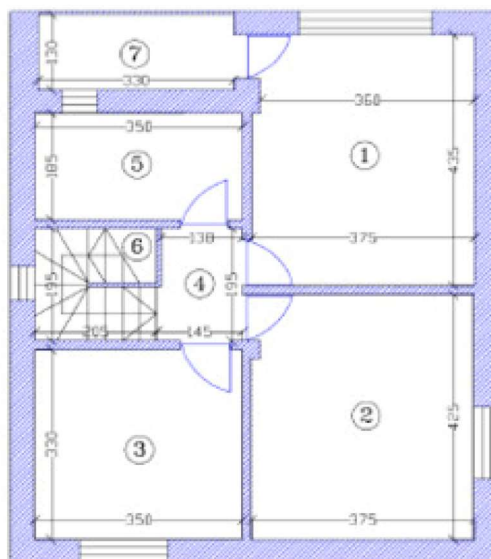

Relevu locuinta-plan parter
Scara 1:100

Nr. Cadastral al terenului		Adresa imobilului	
107002		Str. Canarului nr.8 (Tarla 55, Parcela 524/66), Oraş Pantelimon, jud. Ilfov	
Carte Funciară colectivă nr.		UAT	Pantelimon
Cod unitate individuală (U)		CF individuală	

Nr. încăpere	Denumire încăpere	Suprafața utilă [mp]
1	Living + Dining	26.6
2	Bucătărie	11.6
3	Hol	9.1
4	Baie	3.4
Suprafață Utilă =50.7mp		
5	Casa scării	1.9
6	Terasă acoperită	12.0
Suprafață Totală =64.6mp		
Executant,		Data
..... Aut. Seria RO-B-F Nr.00000		03.2022
Recepționat,		Data

Nr. încăpere	Denumire încăpere	Suprafața utilă [mp]
1	Dormitor	16.1
2	Dormitor	15.9
3	Dormitor	11.6
4	Hol	2.8
5	Baie	6.5
Suprafață Utilă =52.9mp		
6	Casa scării	3.9
7	Balcon	4.3
Suprafață Totală =61.1mp		
Executant,		Data
..... Aut. Seria RO-B-F Nr.00000		03.2022
Recepționat,		Data