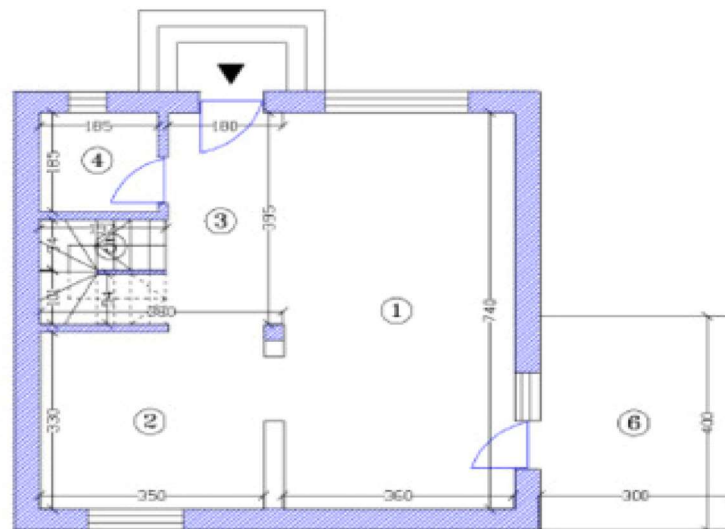

Relevu locuinta-plan parter
Scara 1:100

Nr. Cadastral al terenului		Adresa imobilului	
107002		Str. Canarului nr.8 (Tarla 55, Parcela 524/66), Oraş Pantelimon, jud. Ilfov	
Carte Funciară colectivă nr.		UAT	Pantelimon
Cod unitate individuală (U)		CF individuală	

Nr. încăpere	Denumire încăpere	Suprafața utilă [mp]
1	Living + Dining	26.6
2	Bucătărie	11.6
3	Hol	9.1
4	Baie	3.4
Suprafață Utilă =50.7mp		
5	Casa scării	1.9
6	Terasă acoperită	12.0
Suprafață Totală =64.6mp		
Executant,		Data
..... Aut. Seria RO-B-F Nr.00000		03.2022
Recepționat,		Data

Nr. încăpere	Denumire încăpere	Suprafața utilă [mp]
1	Dormitor	16.1
2	Dormitor	15.9
3	Dormitor	11.6
4	Hol	2.8
5	Baie	6.5
Suprafață Utilă =52.9mp		
6	Casa scării	3.9
7	Balcon	4.3
Suprafață Totală =61.1mp		
Executant,		Data
..... Aut. Seria RO-B-F Nr.00000		03.2022
Recepționat,		Data